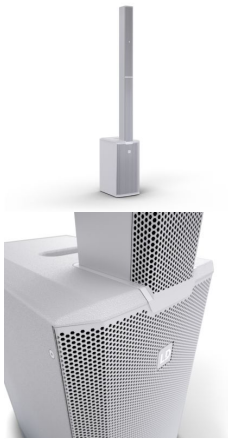

MUSIKHAUS MÜLLER

System	Säulen-System
Leistung (Max SPL)	125 dB
Inkl. Ständer/Distanzstange	×
integrierter Mixer	✓
Farbe	weiß
Hersteller	LD Systems
Verkaufseinheit	1 Stück

Galerie

Volksbank Rhein Ahr Eifel

IBAN: DE47 5776 1591 0358 0215 00

BIC: GENODE1BNA

Kreissparkasse Vulkaneifel

IBAN: DE23 5865 1240 0000 2891 99

BIC: MALADE51DAU

Lieferdatum entspricht Rechnungsdatum

Gerichtsstand: Daun | Amtsgericht Wittlich | HRA 11698 | Inhaber: Hermann Konrath e.K. | USt-ID-Nr.: DE184370666