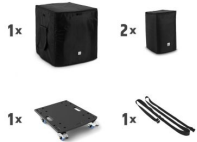

Volksbank Rhein Ahr Eifel

IBAN: DE47 5776 1591 0358 0215 00

BIC: GENODED1BNA

Kreissparkasse Vulkaneifel

IBAN: DE23 5865 1240 0000 2891 99

BIC: MALADE51DAU

Lieferdatum entspricht Rechnungsdatum

Gerichtsstand: Daun | Amtsgericht Wittlich | HRA 11698 | Inhaber: Hermann Konrath e.K. | USt-ID-Nr.: DE184370666