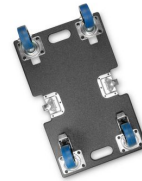

Galerie

Volksbank Rhein Ahr Eifel

IBAN: DE47 5776 1591 0358 0215 00

BIC: GENODED1BNA

Kreissparkasse Vulkaneifel

IBAN: DE23 5865 1240 0000 2891 99

BIC: MALADE51DAU

Lieferdatum entspricht Rechnungsdatum

Gerichtsstand: Daun | Amtsgericht Wittlich | HRA 11698 | Inhaber: Hermann Konrath e.K. | USt-ID-Nr.: DE184370666