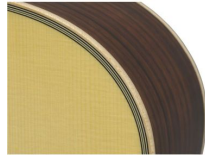

Volksbank Rhein Ahr Eifel

IBAN: DE47 5776 1591 0358 0215 00

BIC: GENODED1BNA

Kreissparkasse Vulkaneifel

IBAN: DE23 5865 1240 0000 2891 99

BIC: MALADE51DAU

Lieferdatum entspricht Rechnungsdatum

Gerichtsstand: Daun | Amtsgericht Wittlich | HRA 11698 | Inhaber: Hermann Konrath e.K. | USt-ID-Nr.: DE184370666