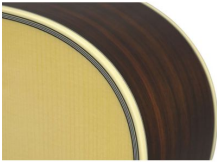

Galerie

Volksbank Rhein Ahr Eifel

IBAN: DE47 5776 1591 0358 0215 00

BIC: GENODE33HAN

Kreissparkasse Vulkaneifel

IBAN: DE23 5865 1240 0000 2891 99

BIC: MALADE33DAU

Lieferdatum entspricht Rechnungsdatum

Gerichtsstand: Daun | Amtsgericht Wittlich | HRA 11698 | Inhaber: Hermann Konrath e.K. | USt-ID-Nr.: DE184370666