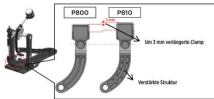

Volksbank Rhein Ahr Eifel

IBAN: DE47 5776 1591 0358 0215 00

BIC: GENODE1BNA

Kreissparkasse Vulkaneifel

IBAN: DE23 5865 1240 0000 2891 99

BIC: MALADE51DAU

Lieferdatum entspricht Rechnungsdatum

Gerichtsstand: Daun | Amtsgericht Wittlich | HRA 11698 | Inhaber: Hermann Konrath e.K. | USt-ID-Nr.: DE184370666