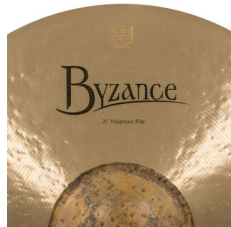

Eigenschaften

Größe	21 Zoll
Legierung	B20
Finish	Traditional
Handgehämmt	✓
Gewicht	Medium
Hersteller	Meinl
Verkaufseinheit	1 Stück

Galerie

Volksbank RheinAhrEifel

IBAN: DE47 5776 1591 0358 0215 00

BIC: GENODE1BNA

Lieferdatum entspricht Rechnungsdatum

Gerichtsstand: Daun | Amtsgericht Wittlich | HRA 11698 | Inhaber: Hermann Konrath e.K. | USt-ID-Nr.: DE282669648

Kreissparkasse Vulkaneifel

IBAN: DE23 5865 1240 0000 2891 99

BIC: MALADE51DAU