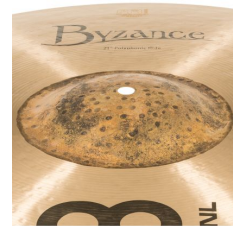

Eigenschaften

Größe	21 Zoll
Legierung	B20
Finish	Traditional
Handgehämmt	✓
Gewicht	Medium
Hersteller	Meinl
Verkaufseinheit	1 Stück

Galerie

Volksbank RheinAhrEifel

IBAN: DE47 5776 1591 0358 0215 00

BIC: GENODE1BNA

Lieferdatum entspricht Rechnungsdatum

Gerichtsstand: Daun | Amtsgericht Wittlich | HRA 11698 | Inhaber: Hermann Konrath e.K. | USt-ID-Nr.: DE282669648

Kreissparkasse Vulkaneifel

IBAN: DE23 5865 1240 0000 2891 99

BIC: MALADE51DAU