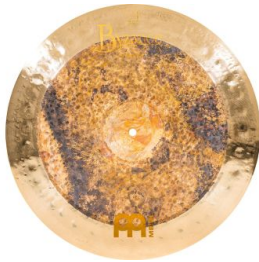

MUSIKHAUS
MÜLLER

Artikelnummer: 31me206

Verfügbar ab dem 01.08.2026*
Momentan nicht testbereit.

18" China Becken

Meinl B18DUCH
18" Byzance Dual
China

419 €

inkl. MwSt., inkl. Versand

Spare 3% bei Vorkasse. Zahle **406,43 €**.

30 Tage Rückgaberecht.

Beschreibung

Der trashige Sound und der sehr kurze Sustain geben diesen Becken ihren verdienten Namen. Eine unbearbeitete, nur am Rand abgedrehte Oberfläche, sowie die großen Hammerschläge verleihen der Extra Dry Dual Serie ihren dunklen, erdigen Ton. Ihre außergewöhnlichen Soundqualitäten kommen besonders gut bei geringeren Lautstärken zur Geltung.

Außergewöhnliche Verbindung vom Extra Dry- mit dem Brilliant-Finish. Die unterschiedlichen Finishes bieten somit auch zwei Spielzonen jeweils für Akzente oder Patterns an.

- B20 Bronze
- handgehämmert
- Finish: Dual (Brilliant, Extra Dry (natural))
- Gewicht: Thin
- bestens geeignet für Gospel, Funk, Fusion, Jazz, Pop und RnB
- spannender Kontrast zwischen extra dry und brillant Finish durch die Kombination aus Hämmern und Drehen
- dünnes, schnell ausklingendes Cymbal mit tiefem Grundton