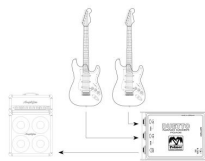

Galerie

Volksbank Rhein Ahr Eifel

IBAN: DE47 5776 1591 0358 0215 00

BIC: GENODE33HAN

Kreissparkasse Vulkaneifel

IBAN: DE23 5865 1240 0000 2891 99

BIC: MALADE33DAU

Lieferdatum entspricht Rechnungsdatum

Gerichtsstand: Daun | Amtsgericht Wittlich | HRA 11698 | Inhaber: Hermann Konrath e.K. | USt-ID-Nr.: DE184370666