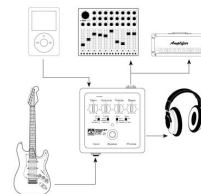

Galerie

Volksbank Rhein Ahr Eifel

IBAN: DE47 5776 1591 0358 0215 00

BIC: GENODE1BNA

Kreissparkasse Vulkaneifel

IBAN: DE23 5865 1240 0000 2891 99

BIC: MALADE51DAU

Lieferdatum entspricht Rechnungsdatum

Gerichtsstand: Daun | Amtsgericht Wittlich | HRA 11698 | Inhaber: Hermann Konrath e.K. | USt-ID-Nr.: DE184370666