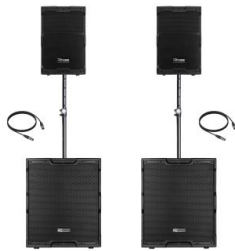

Power Dynamics PDY1015 Entertain Bundle Set

1.370 €

inkl. MwSt., inkl. Versand

Spare 3% bei Vorkasse. Zahle 1.328,90 €.

30 Tage Rückgaberecht.

Beschreibung

- Ideal für DJs, Alleinunterhalter und Bands
- Leistung: 1300 W RMS / 2600W Peak
- Bestehend aus:
  - 2x PDY210A Aktiv 10" PA-Lautsprecher
  - 2x PDY215SA Aktiv 15" PA Subwoofer
  - 2x Gravity SP 3332 B Distanzrohr
  - 2x 3m XLR-Verbindungskabel
  - Tops mit 125 dB Schalldruck
  - Subwoofer mit integrierter Frequenzweiche

Power Dynamics PDY210A Aktiv 10" PA-Lautsprecher

Aktiver 10" PA-Lautsprecher

- 10" 2-Wege-Aktiv-PA-Lautsprecher
- Leistung: 200 W (RMS) / 400 W (Peak)
- max. SPL: 125 dB
- Frequenzbereich: 60Hz - 20.000Hz
- Impedanz: 8 Ohm
- 1" High Compression Driver und 1,4" Voice Coil

Volksbank Rhein Ahr Eifel

IBAN: DE47 5776 1591 0358 0215 00

BIC: GENODE33HAN

Kreissparkasse Vulkaneifel

IBAN: DE23 5865 1240 0000 2891 99

BIC: MALADE51DAU

Lieferdatum entspricht Rechnungsdatum

Gerichtsstand: Daun | Amtsgericht Wittlich | HRA 11698 | Inhaber: Hermann Konrath e.K. | USt-ID-Nr.: DE184370666