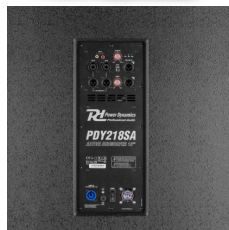

Galerie

Volksbank Rhein Ahr Eifel

IBAN: DE47 5776 1591 0358 0215 00
BIC: GENODE1BNA

Kreissparkasse Vulkaneifel

IBAN: DE23 5865 1240 0000 2891 99
BIC: MALADE51DAU

Lieferdatum entspricht Rechnungsdatum

Gerichtsstand: Daun | Amtsgericht Wittlich | HRA 11698 | Inhaber: Hermann Konrath e.K. | USt-ID-Nr.: DE184370666