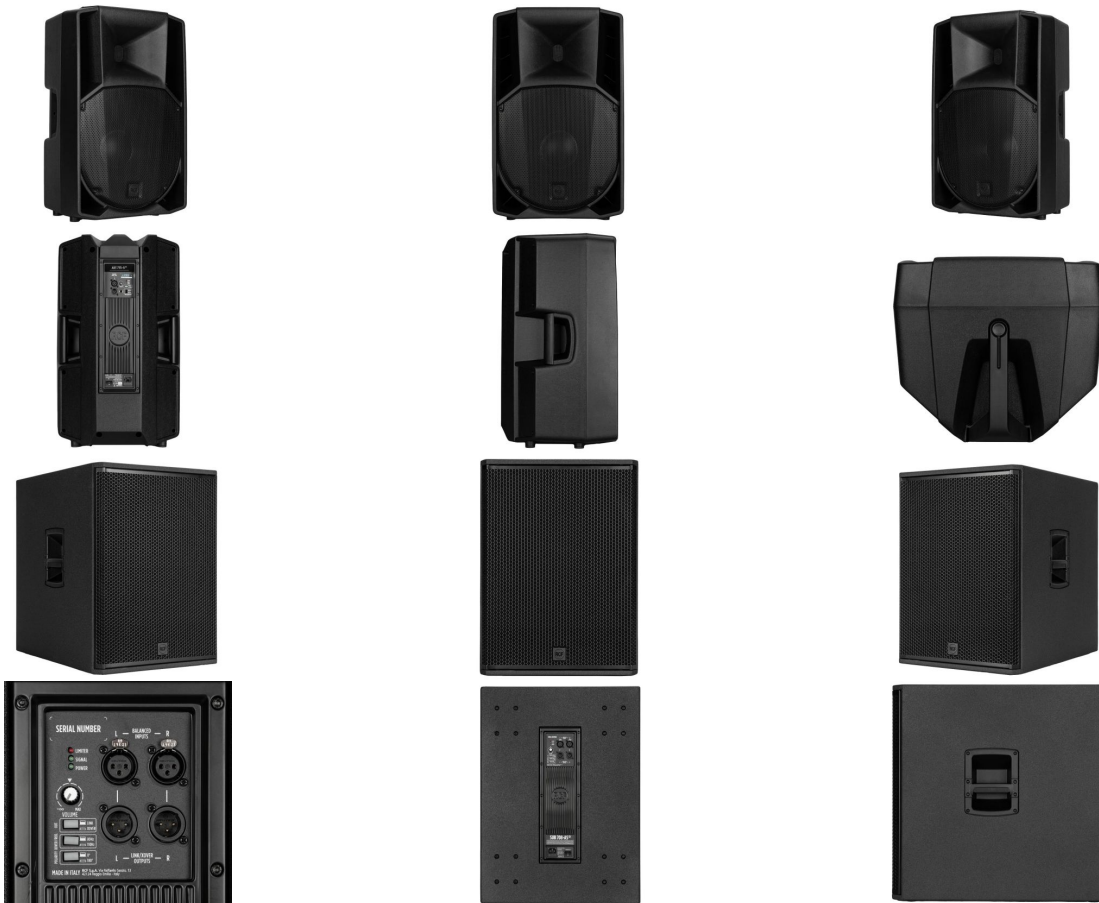

MUSIKHAUS
MÜLLER

Eigenschaften

System	Standard-System
Leistung (Max SPL)	133 dB
Inkl. Ständer/Distanzstange	✓
integrierter Mixer	✗
Farbe	schwarz
Hersteller	RCF
Verkaufseinheit	1 Stück

Galerie

Volksbank Rhein Ahr Eifel

IBAN: DE47 5776 1591 0358 0215 00

BIC: GENODE1BNA

Kreissparkasse Vulkaneifel

IBAN: DE23 5865 1240 0000 2891 99

BIC: MALADE51DAU

Lieferdatum entspricht Rechnungsdatum

Gerichtsstand: Daun | Amtsgericht Wittlich | HRA 11698 | Inhaber: Hermann Konrath e.K. | USt-ID-Nr.: DE184370666