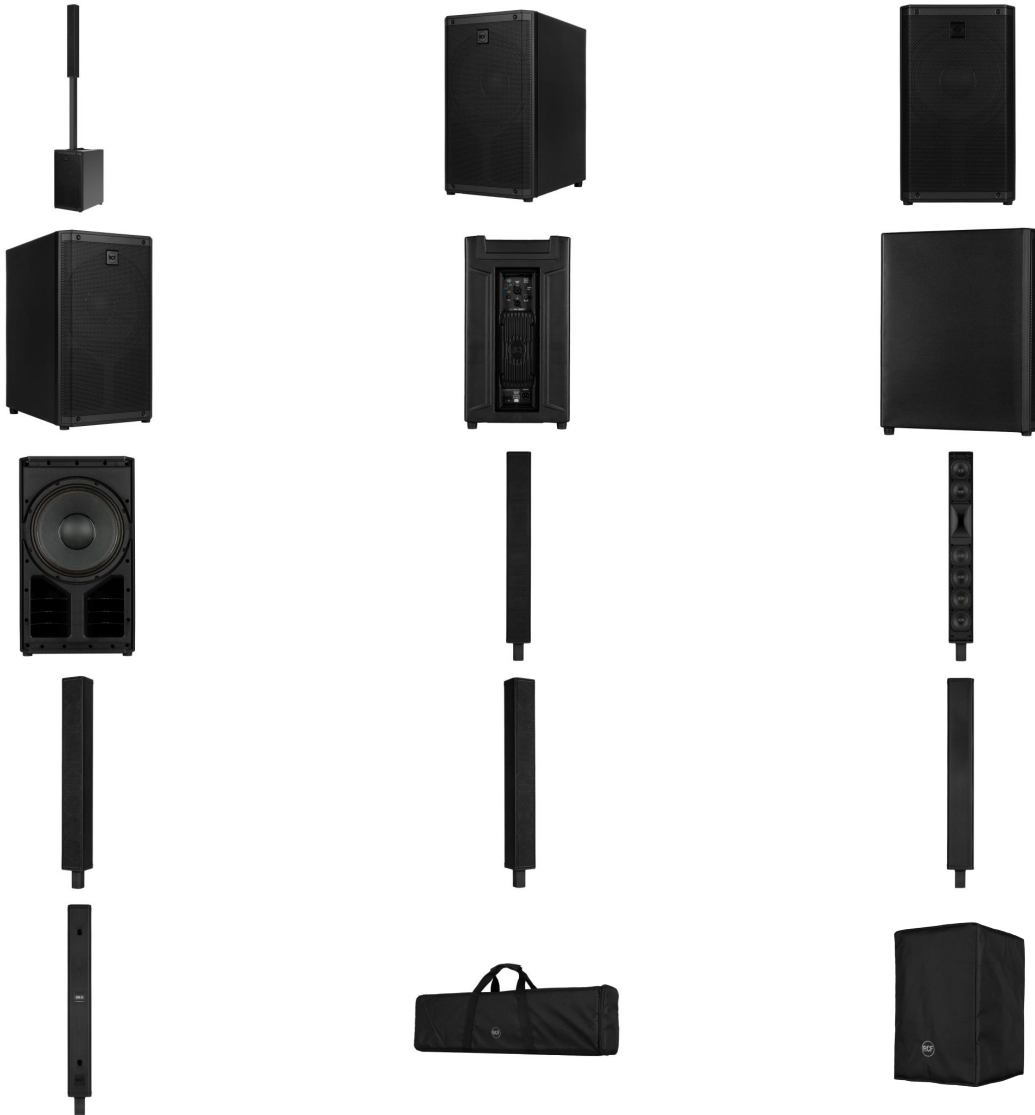

MUSIKHAUS
MÜLLER

Galerie

Volksbank Rhein Ahr Eifel

IBAN: DE47 5776 1591 0358 0215 00

BIC: GENODE1BNA

Kreissparkasse Vulkaneifel

IBAN: DE23 5865 1240 0000 2891 99

BIC: MALADE51DAU

Lieferdatum entspricht Rechnungsdatum

Gerichtsstand: Daun | Amtsgericht Wittlich | HRA 11698 | Inhaber: Hermann Konrath e.K. | USt-ID-Nr.: DE184370666