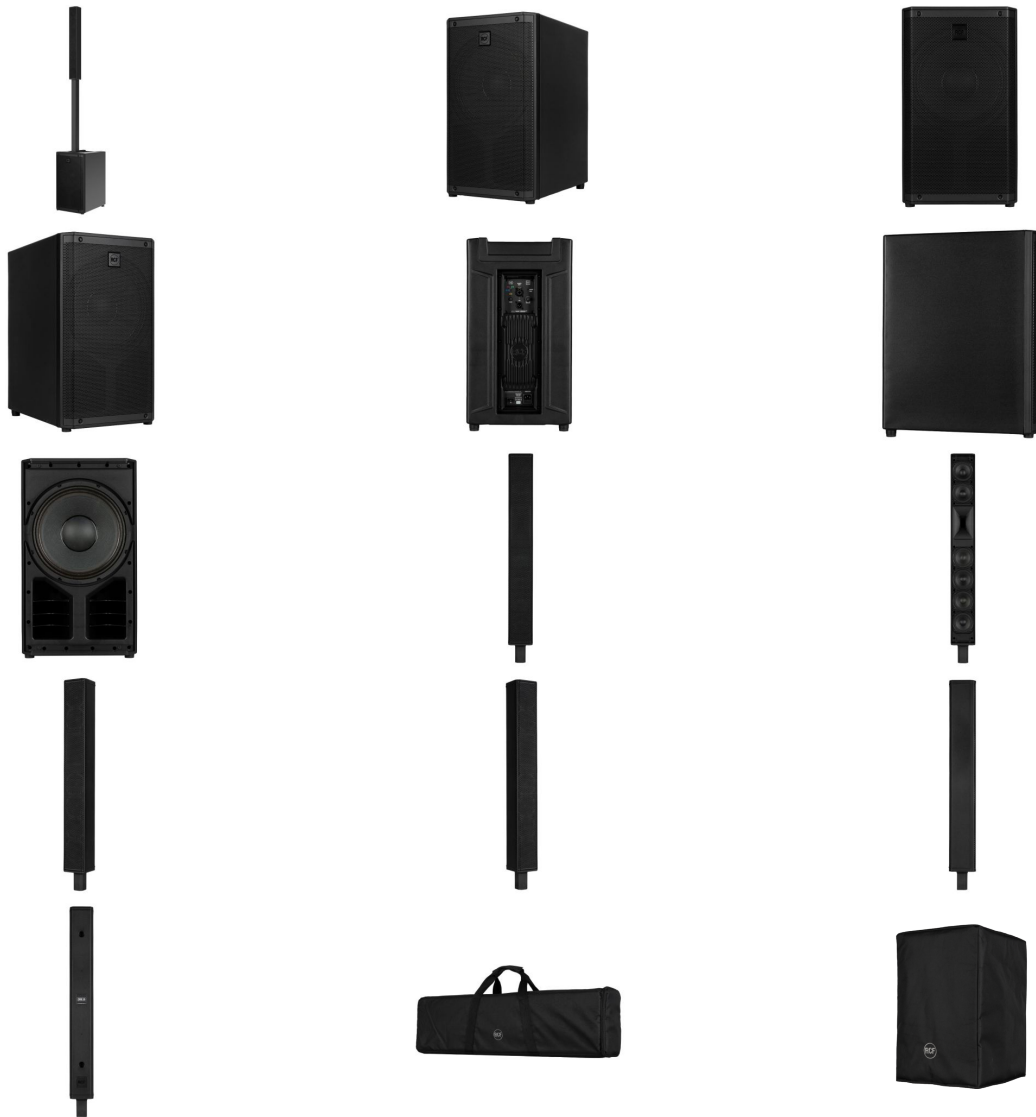

MUSIKHAUS
MÜLLER

Galerie

Volksbank Rhein Ahr Eifel

IBAN: DE47 5776 1591 0358 0215 00

BIC: GENODE1BNA

Kreissparkasse Vulkaneifel

IBAN: DE23 5865 1240 0000 2891 99

BIC: MALADE51DAU

Lieferdatum entspricht Rechnungsdatum

Gerichtsstand: Daun | Amtsgericht Wittlich | HRA 11698 | Inhaber: Hermann Konrath e.K. | USt-ID-Nr.: DE184370666