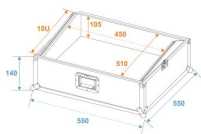

Galerie

Volksbank Rhein Ahr Eifel

IBAN: DE47 5776 1591 0358 0215 00

BIC: GENODE1BNA

Kreissparkasse Vulkaneifel

IBAN: DE23 5865 1240 0000 2891 99

BIC: MALADE51DAU

Lieferdatum entspricht Rechnungsdatum

Gerichtsstand: Daun | Amtsgericht Wittlich | HRA 11698 | Inhaber: Hermann Konrath e.K. | USt-ID-Nr.: DE184370666