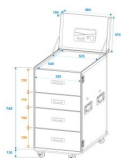

MUSIKHAUS MÜLLER

Material: Schichtholz mehrlagig verleimt, 9 mm, laminiert

Farbe: Schwarz, laminiert

Tischpult: 80 cm x 57 cm x 10 cm

Fachmaße: 35 cm x 48 cm x 12 cm

Zubehörfach: 10 cm x 48 cm x 12 cm

Fachmaße: 46 cm x 48 cm x 14 cm

Breite: 57 cm

Tiefe: 66 cm

Höhe: 95,5 cm

Gewicht: 58,95 kg

Eigenschaften

Hersteller	Roadinger
Verkaufseinheit	1 Stück

Galerie

Volksbank Rhein Ahr Eifel