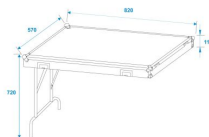

MUSIKHAUS MÜLLER

Material: Schichtholz mehrlagig verleimt, 9 mm, laminiert

Farbe: Schwarz, laminiert

Tischpult: 80 cm x 57 cm x 10 cm

Fachmaße: 35 cm x 48 cm x 12 cm

Zubehörfach: 10 cm x 48 cm x 12 cm

Fachmaße: 46 cm x 48 cm x 14 cm

Breite: 57 cm

Tiefe: 66 cm

Höhe: 95,5 cm

Gewicht: 58,95 kg

Eigenschaften

Hersteller	Roadinger
Verkaufseinheit	1 Stück

Galerie

Volksbank Rhein Ahr Eifel