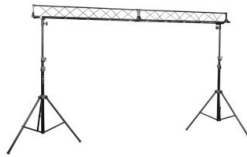

MUSIKHAUS
MÜLLER

Artikelnummer: 29sh319

 Lieferung in 1-5 Tagen*
Momentan nicht testbereit.

Mammoth Ständer

SHOW
GEAR

Showgear Light
Bridge Set

269 €

inkl. MwSt., inkl. Versand

Spare 3 % bei Vorkasse. Zahle **260,93 €**.

30 Tage Rückgaberecht.

Beschreibung

Das Showgear Light Bridge Set ist ein stabiles und kompaktes Traversenset mit 2 Ständern. Die Breite der Traverse beträgt 3m und sie besteht aus 2 gleichen Teilen, die schnell und einfach zu montieren sind. Mit einer maximalen Höhe von 3m ist dieses Set ideal für mobile DJs und kleine Setups. Sie können daran 8 Scheinwerfer mit einem Abstand von 300 mm befestigen.

- 3m hoch & breit
- 8 Befestigungspunkte
- 60 kg Belastbarkeit
- Einfache Montage

Eigenschaften

| | |
|-----------------|----------|
| Hersteller | Showgear |
| Verkaufseinheit | 1 Stück |

Galerie

Volksbank Rhein Ahr Eifel
IBAN: DE47 5776 1591 0358 0215 00
BIC: GENODE33HAN