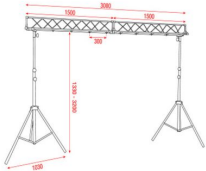

Volksbank Rhein Ahr Eifel

IBAN: DE47 5776 1591 0358 0215 00

BIC: GENODE33HAN

Kreissparkasse Vulkaneifel

IBAN: DE23 5865 1240 0000 2891 99

BIC: MALADE33DAU

Lieferdatum entspricht Rechnungsdatum

Gerichtsstand: Daun | Amtsgericht Wittlich | HRA 11698 | Inhaber: Hermann Konrath e.K. | USt-ID-Nr.: DE184370666