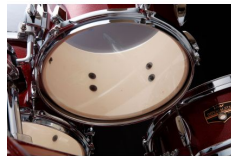

Galerie

Volksbank Rhein Ahr Eifel
IBAN: DE47 5776 1591 0358 0215 00
BIC: GENODE1BNA

Kreissparkasse Vulkaneifel
IBAN: DE23 5865 1240 0000 2891 99
BIC: MALADE51DAU

Lieferdatum entspricht Rechnungsdatum
Gerichtsstand: Daun | Amtsgericht Wittlich | HRA 11698 | Inhaber: Hermann Konrath e.K. | USt-ID-Nr.: DE184370666