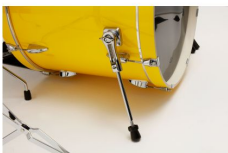

Galerie

Volksbank Rhein Ahr Eifel
IBAN: DE47 5776 1591 0358 0215 00
BIC: GENODE1BNA

Kreissparkasse Vulkaneifel
IBAN: DE23 5865 1240 0000 2891 99
BIC: MALADE51DAU

Lieferdatum entspricht Rechnungsdatum
Gerichtsstand: Daun | Amtsgericht Wittlich | HRA 11698 | Inhaber: Hermann Konrath e.K. | USt-ID-Nr.: DE184370666