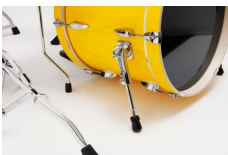

Galerie

Volksbank Rhein Ahr Eifel

IBAN: DE47 5776 1591 0358 0215 00

BIC: GENODE1BNA

Kreissparkasse Vulkaneifel

IBAN: DE23 5865 1240 0000 2891 99

BIC: MALADE51DAU

Lieferdatum entspricht Rechnungsdatum

Gerichtsstand: Daun | Amtsgericht Wittlich | HRA 11698 | Inhaber: Hermann Konrath e.K. | USt-ID-Nr.: DE184370666