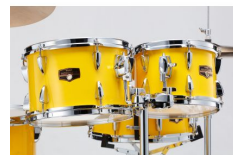

Galerie

Volksbank Rhein Ahr Eifel

IBAN: DE47 5776 1591 0358 0215 00

BIC: GENODE1BNA

Kreissparkasse Vulkaneifel

IBAN: DE23 5865 1240 0000 2891 99

BIC: MALADE51DAU

Lieferdatum entspricht Rechnungsdatum

Gerichtsstand: Daun | Amtsgericht Wittlich | HRA 11698 | Inhaber: Hermann Konrath e.K. | USt-ID-Nr.: DE184370666