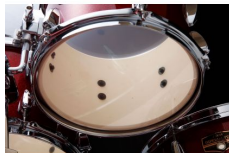

Galerie

Volksbank Rhein Ahr Eifel

IBAN: DE47 5776 1591 0358 0215 00

BIC: GENODE1BNA

Kreissparkasse Vulkaneifel

IBAN: DE23 5865 1240 0000 2891 99

BIC: MALADE51DAU

Lieferdatum entspricht Rechnungsdatum

Gerichtsstand: Daun | Amtsgericht Wittlich | HRA 11698 | Inhaber: Hermann Konrath e.K. | USt-ID-Nr.: DE184370666