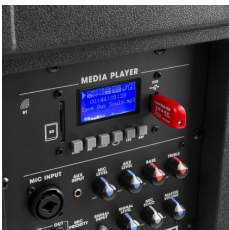

Galerie

Volksbank Rhein Ahr Eifel

IBAN: DE47 5776 1591 0358 0215 00

BIC: GENODE1BNA

Kreissparkasse Vulkaneifel

IBAN: DE23 5865 1240 0000 2891 99

BIC: MALADE51DAU

Lieferdatum entspricht Rechnungsdatum

Gerichtsstand: Daun | Amtsgericht Wittlich | HRA 11698 | Inhaber: Hermann Konrath e.K. | USt-ID-Nr.: DE184370666