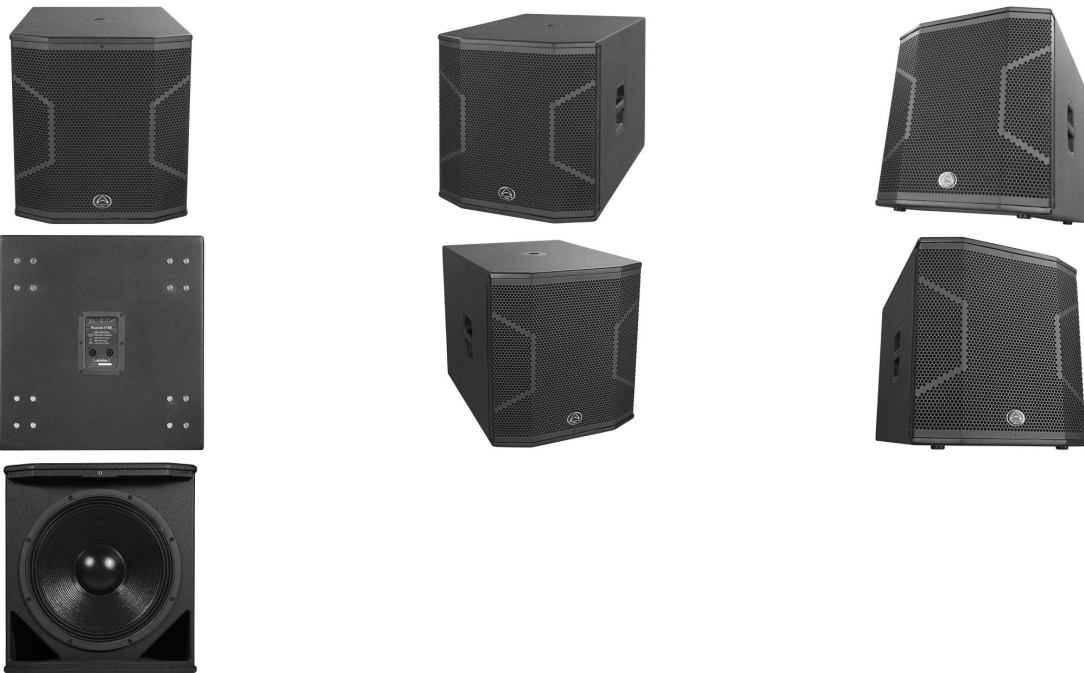

MUSIKHAUS
MÜLLER

Eigenschaften

Bauweise	Bassreflex
Max. SPL	139 dB
Tieftöner	18 Zoll
Impedanz	8
Hochständerflansch	✓
Gewicht	45.5 kg
Hersteller	Wharfedale Pro
Verkaufseinheit	1 Stück

Galerie

Volksbank Rhein Ahr Eifel

IBAN: DE47 5776 1591 0358 0215 00

BIC: GENODE33HAN

Kreissparkasse Vulkaneifel

IBAN: DE23 5865 1240 0000 2891 99

BIC: MALADE33DAU

Lieferdatum entspricht Rechnungsdatum

Gerichtsstand: Daun | Amtsgericht Wittlich | HRA 11698 | Inhaber: Hermann Konrath e.K. | USt-ID-Nr.: DE184370666