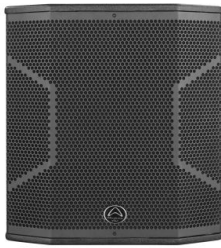

MUSIKHAUS  
MÜLLER

Artikelnummer: 22wh133

 Lieferung in 1-5 Tagen\*

Momentan nicht testbereit.

18" Bassreflex Subwoofer

## Wharfedale Pro Reason-X18B 18" Passiv Subwoofer

## Beschreibung

- 18" Bassreflex Subwoofer passiv
- Leistung: 1000 W (RMS) / 4000 W (Peak)
- max. SPL: 139 dB
- Frequenzbereich: 30 Hz - 250 Hz
- Impedanz: 8 Ohm
- Tieftöner: 18" mit 4" Voice Coil
- Input/Output: 2x 4-poliger Lautsprecheranschluss (NL-4)
- 2 Griffe
- 35mm Flansch für Distanzstange
- integrierte Gewindeaufnahmen für Transportrollen
- Gehäusematerial: Birke-Multiplex (18 mm)
- Material Frontgitter: Stahl
- Farbe: schwarz
- Maße (HxBxT): 600 x 560 x 756 mm
- Gewicht: 45,5 kg