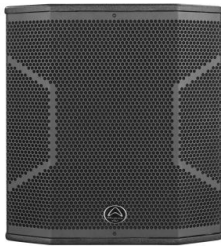

MUSIKHAUS  
MÜLLER

Artikelnummer: 22wh133

 Lieferung in 1-5 Tagen\*

Momentan nicht testbereit.

18" Bassreflex Subwoofer

## Wharfedale Pro Reason-X18B 18" Passiv Subwoofer

## Beschreibung

- 18" Bassreflex Subwoofer passiv
- Leistung: 1000 W (RMS) / 4000 W (Peak)
- max. SPL: 139 dB
- Frequenzbereich: 30 Hz - 250 Hz
- Impedanz: 8 Ohm
- Tieftöner: 18" mit 4" Voice Coil
- Input/Output: 2x 4-poliger Lautsprecheranschluss (NL-4)
- 2 Griffe
- 35mm Flansch für Distanzstange
- integrierte Gewindeaufnahmen für Transportrollen
- Gehäusematerial: Birke-Multiplex (18 mm)
- Material Frontgitter: Stahl
- Farbe: schwarz
- Maße (HxBxT): 600 x 560 x 756 mm
- Gewicht: 45,5 kg