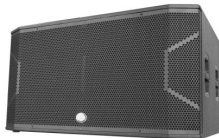

MUSIKHAUS  
MÜLLER

Artikelnummer: 22wh134

 Lieferung in 1-5 Tagen\*

Momentan nicht testbereit.

Dual-18" Passiv Subwoofer

## Wharfedale Pro Reason-X218B Dual-18" Passiv Subwoofer

## Beschreibung

- Dual-18" Subwoofer passiv
- Leistung: 2000 W (RMS) / 8000 W (Peak)
- max. SPL: 148 dB
- Frequenzbereich: 25 Hz - 250 Hz
- Impedanz: 4 Ohm
- Tieftöner: 2x 18" mit 4" Voice Coil
- Input/Output: 2x 4-poliger Lautsprecheranschluss (NL-4)
- 4 Griffe
- integrierte Gewindeaufnahmen für Transportrollen
- Gehäusematerial: Birke-Multiplex (18mm)
- Material Frontgitter: Stahl
- Farbe: schwarz
- Maße (HxBxT): 560 x 1065 x 756 mm
- Gewicht: 73,8 kg