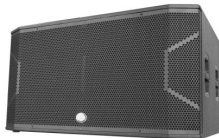

MUSIKHAUS
MÜLLER

Artikelnummer: 22wh134

 Lieferung in 1-5 Tagen*

Momentan nicht testbereit.

Dual-18" Passiv Subwoofer

Wharfedale Pro
Reason-X218B
Dual-18" Passiv
Subwoofer

1.198 €

inkl. MwSt., inkl. Versand

Spare 3% bei Vorkasse. Zahle 1.162,06 €.

30 Tage Rückgaberecht.

Beschreibung

- Dual-18" Subwoofer passiv
- Leistung: 2000 W (RMS) / 8000 W (Peak)
- max. SPL: 148 dB
- Frequenzbereich: 25 Hz - 250 Hz
- Impedanz: 4 Ohm
- Tieftöner: 2x 18" mit 4" Voice Coil
- Input/Output: 2x 4-poliger Lautsprecheranschluss (NL-4)
- 4 Griffe
- integrierte Gewindeaufnahmen für Transportrollen
- Gehäusematerial: Birke-Multiplex (18mm)
- Material Frontgitter: Stahl
- Farbe: schwarz
- Maße (HxBxT): 560 x 1065 x 756 mm
- Gewicht: 73,8 kg

MUSIKHAUS
MÜLLER

Eigenschaften

Bauweise	Bassreflex
Max. SPL	148 dB
Tieftöner	18 Zoll
Impedanz	4
Hochständerflansch	✓
Gewicht	73.8 kg
Hersteller	Wharfedale Pro
Verkaufseinheit	1 Stück

Galerie

Volksbank Rhein Ahr Eifel