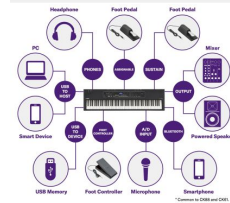

Connectivity

Volksbank Rhein Ahr Eifel

IBAN: DE47 5776 1591 0358 0215 00

BIC: GENODE33HAN

Kreissparkasse Vulkaneifel

IBAN: DE23 5865 1240 0000 2891 99

BIC: MALADE51DAU

Lieferdatum entspricht Rechnungsdatum

Gerichtsstand: Daun | Amtsgericht Wittlich | HRA 11698 | Inhaber: Hermann Konrath e.K. | USt-ID-Nr.: DE184370666